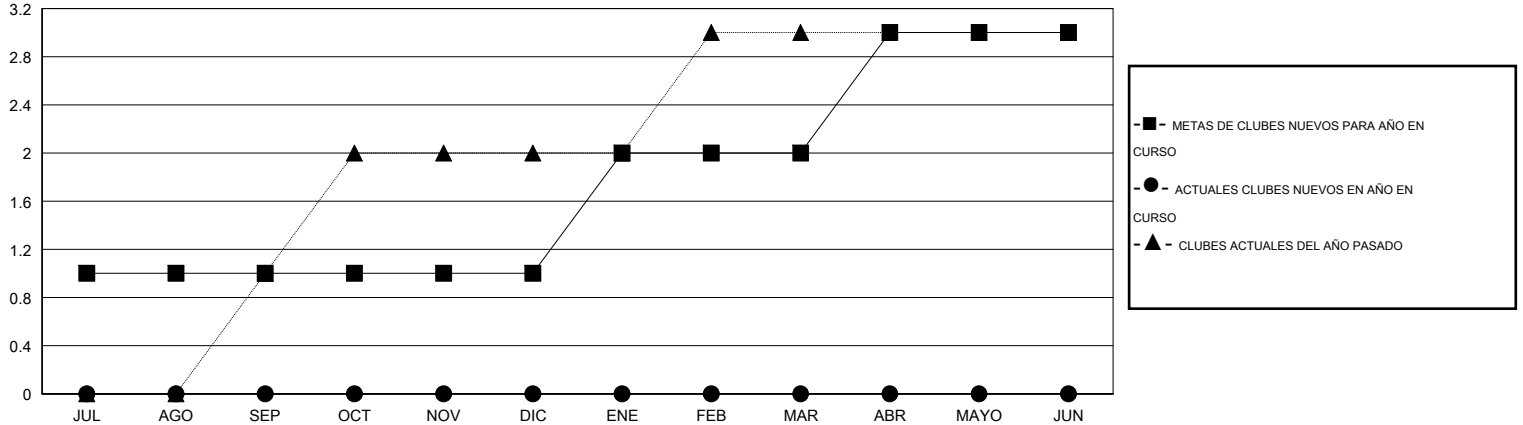

MONTHLY MEMBERSHIP PROGRESS REPORT

District B 8

Results as of: 6/30/2016

GMT: Joel Gómez Franco

UBICACIÓN MEXICO

GMT DE AE 3

Clubes					socios				
RESULTADOS DE 2016-2017					RESULTADOS DE 2016-2017				
TRIMESTRE	META DE CLUBES NUEVOS	NUEVOS CLUBES	CLUBES DADOS DE BAJA	GANANCIA/PÉRDIDA NETA	TRIMESTRE	META DE SOCIOS NUEVOS	SOCIOS FUNDADORES Y NUEVOS SOCIOS AÑADIDOS	SOCIOS DADOS DE BAJA	GANANCIA/PÉRDIDA NETA
JUL/AGO/SEP	1	0	0	0	JUL/AGO/SEP	10	0	0	0
OCT/NOV/DIC	0	0	0	0	OCT/NOV/DIC	-15	0	0	0
ENE/FEB/MAR	1	0	0	0	ENE/FEB/MAR	20	0	0	0
ABR/MAYO/JUN	1	0	0	0	ABR/MAYO/JUN	23	0	0	0

METAS Y CIFRA ACUMULATIVA DE CLUBES NUEVOS

METAS Y CIFRA ACUMULATIVA DE SOCIOS

CLUBES DADOS DE BAJA: 0	0 CLUBS OF 0 AÑADIERON 1 O MÁS SOCIOS NUEVOS	<u>DISTRIBUCIÓN POR SEXO</u>
		MASCULINO 0 (100.00%)
		FEMENINO 0 (100.00%)
<u>SOCIOS DADOS DE BAJA</u>	CLIC AQUÍ PARA DATOS DE SALUD DE CLUB	SOCIOS EN UNIDAD FAMILIAR 0
FALLECIDOS 0		CABEZA DE FAMILIA 0
CLUB CANCELADO 0		NO ES CABEZA DE FAMILIA 0
OTRO 0		
TOTAL 0		