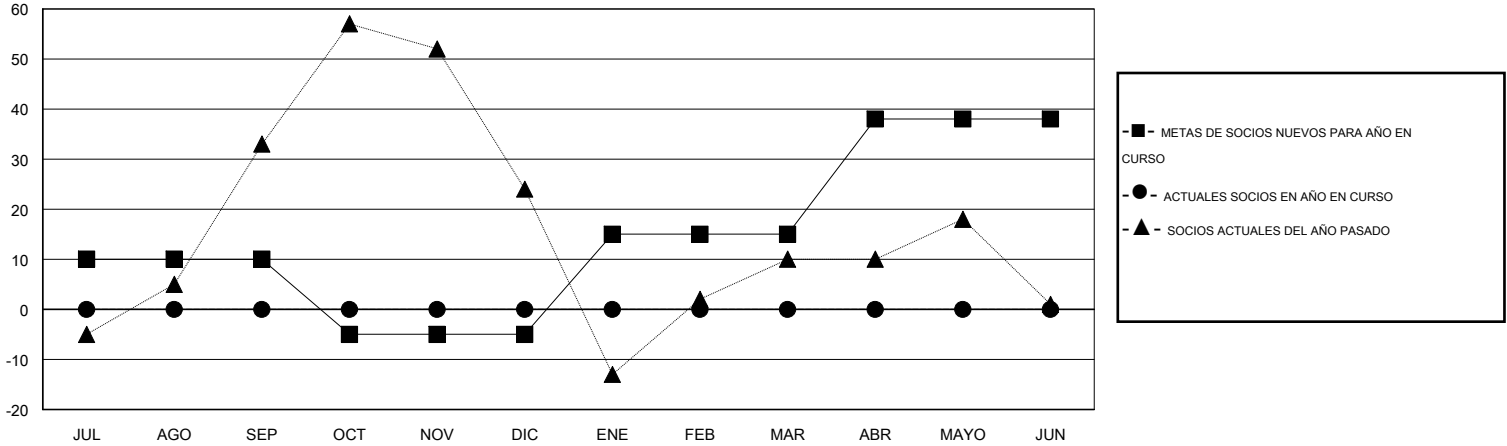

MONTHLY MEMBERSHIP PROGRESS REPORT

District B 8

Results as of: 6/30/2016

GMT: Joel Gómez Franco

UBICACIÓN MEXICO

GMT DE AE 3

Clubes					socios				
RESULTADOS DE 2016-2017					RESULTADOS DE 2016-2017				
TRIMESTRE	META DE CLUBES NUEVOS	NUEVOS CLUBES	CLUBES DADOS DE BAJA	GANANCIA/PÉRDIDA NETA	TRIMESTRE	META DE SOCIOS NUEVOS	SOCIOS FUNDADORES Y NUEVOS SOCIOS AÑADIDOS	SOCIOS DADOS DE BAJA	GANANCIA/PÉRDIDA NETA
JUL/AGO/SEP	1	0	0	0	JUL/AGO/SEP	10	0	0	0
OCT/NOV/DIC	0	0	0	0	OCT/NOV/DIC	-15	0	0	0
ENE/FEB/MAR	1	0	0	0	ENE/FEB/MAR	20	0	0	0
ABR/MAYO/JUN	1	0	0	0	ABR/MAYO/JUN	23	0	0	0

METAS Y CIFRA ACUMULATIVA DE CLUBES NUEVOS

METAS Y CIFRA ACUMULATIVA DE SOCIOS

CLUBES DADOS DE BAJA: 0	0 CLUBS OF 0 AÑADIERON 1 O MÁS SOCIOS NUEVOS	<u>DISTRIBUCIÓN POR SEXO</u>
		MASCULINO 0 (100.00%)
		FEMENINO 0 (100.00%)
<u>SOCIOS DADOS DE BAJA</u>	CLIC AQUÍ PARA DATOS DE SALUD DE CLUB	SOCIOS EN UNIDAD FAMILIAR 0
FALLECIDOS 0		CABEZA DE FAMILIA 0
CLUB CANCELADO 0		NO ES CABEZA DE FAMILIA 0
OTRO 0		
TOTAL 0		